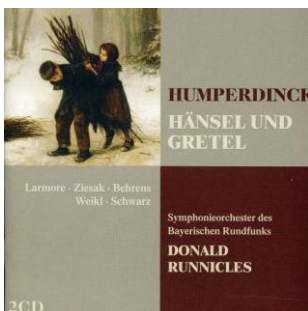

Teldec 1970

Aufnahme 2:

Anne-Sofie von Otter (Hänsel); Barbara Bonney (Gretel); Marjana Lipovsek (Hexe); Andreas Schmidt (Vater); Hanna Schwarz (Mutter)

Tölzer Knabenchor; Symphonie-Orchester des Bayerischen Rundfunks; Jeffrey Tate, Leitung

EMI 7 54022 2 (1990)

Aufnahme 3:

Ann Murray (Hänsel); Edita Gruberova (Gretel); Edita Gruberova (Hexe); Franz Grundheber (Vater); Gwyneth Jones (Mutter)

Staatskapelle Dresden; Colin Davis, Leitung

Philips 438013 (1992)