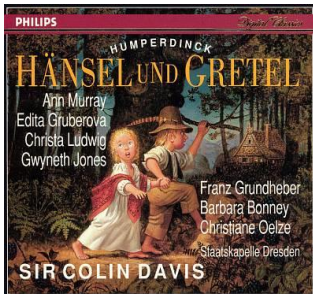

Aufnahme 3:

Ann Murray (Hänsel); Edita Gruberova (Gretel); Edita Gruberova (Hexe); Franz Grundheber (Vater); Gwyneth Jones (Mutter)

Staatskapelle Dresden; Colin Davis, Leitung

Philips 438013 (1992)