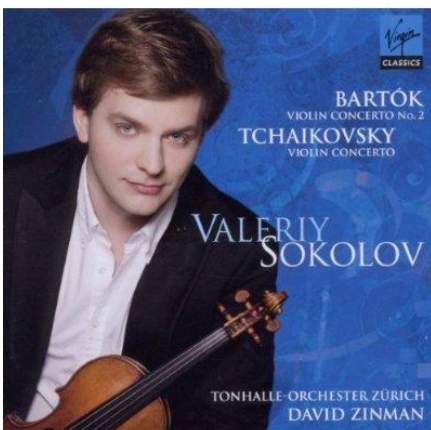

Peter Tschaikowsky: Violinkonzert / Bela Bartok: Violinkonzert Nr. 2

Valeriy Sokolov

Tonhalleorchester Zürich

Dir. David Zinman

Virgin Classics 642 017 02