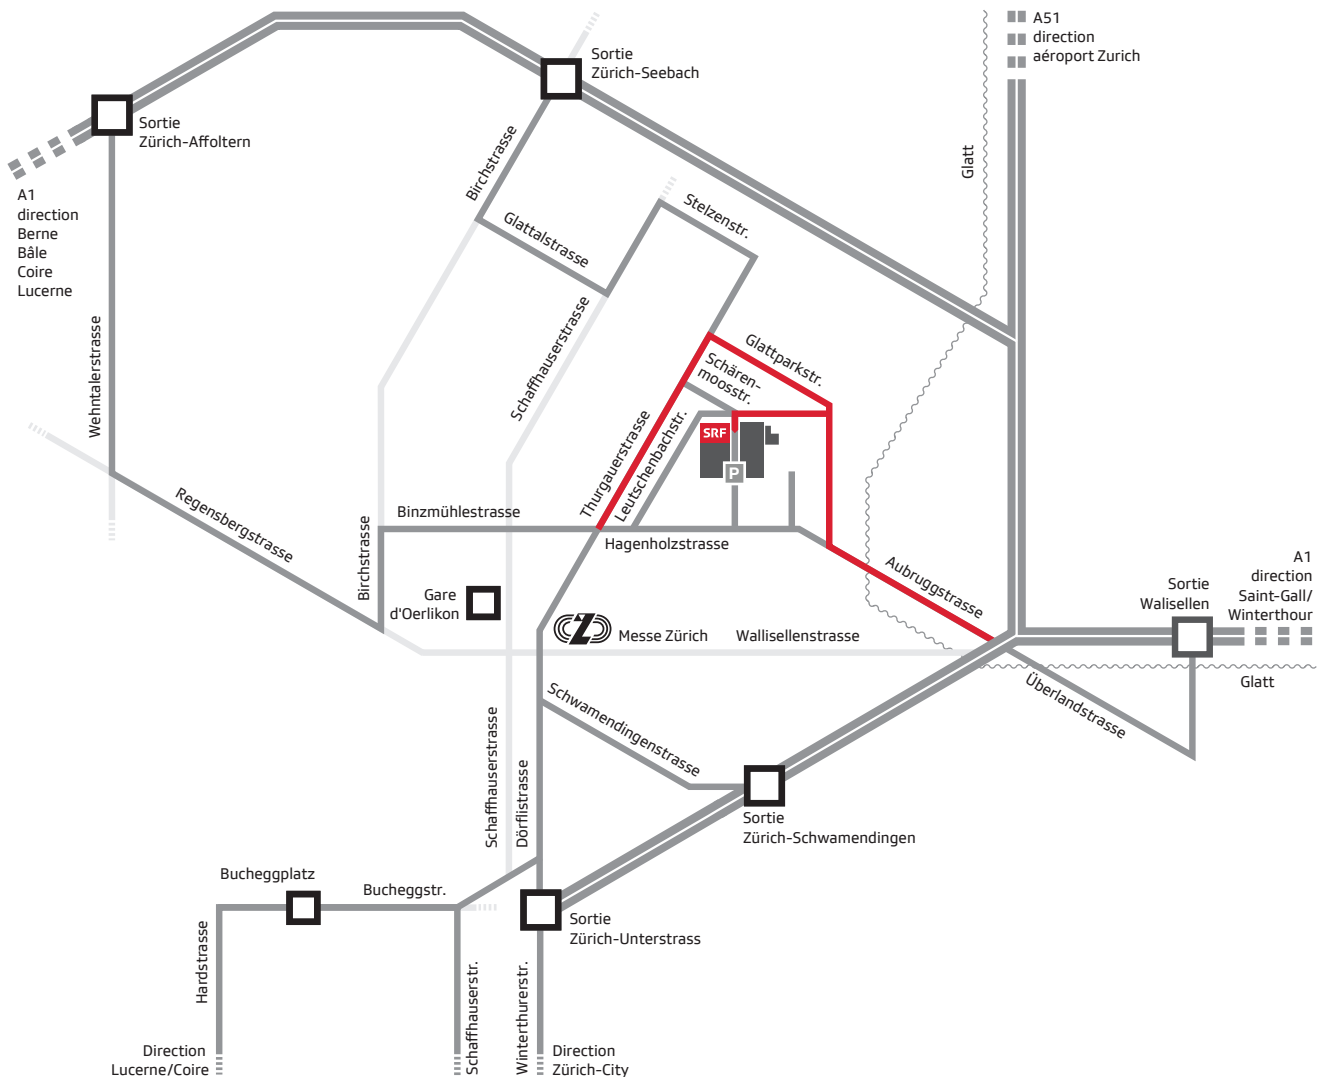

Plan d'accès – Studios de Zurich Leutschenbach (livraisons SRF)

Adresse

Coordonnées GPS: «Zürich, Fernsehstrasse 1»

- | | |
|--|--|
| 1 Airgate | 7 Hôtel IBIS |
| 2 Leutschentower | 8 Place de parc réservée aux cars |
| 3 Oerlikerhus | 9 Parking souterrain SRF Leutschenbach |
| 4 Zurich Assurance | 10 Mercedes Zürich Nord |
| 5 Bâtiment administratif Nordring (Schärenmoosstr. 80) | 11 Usine d'incinération Hagenholz |
| 6 Z.ONE | 12 Toggenburger |