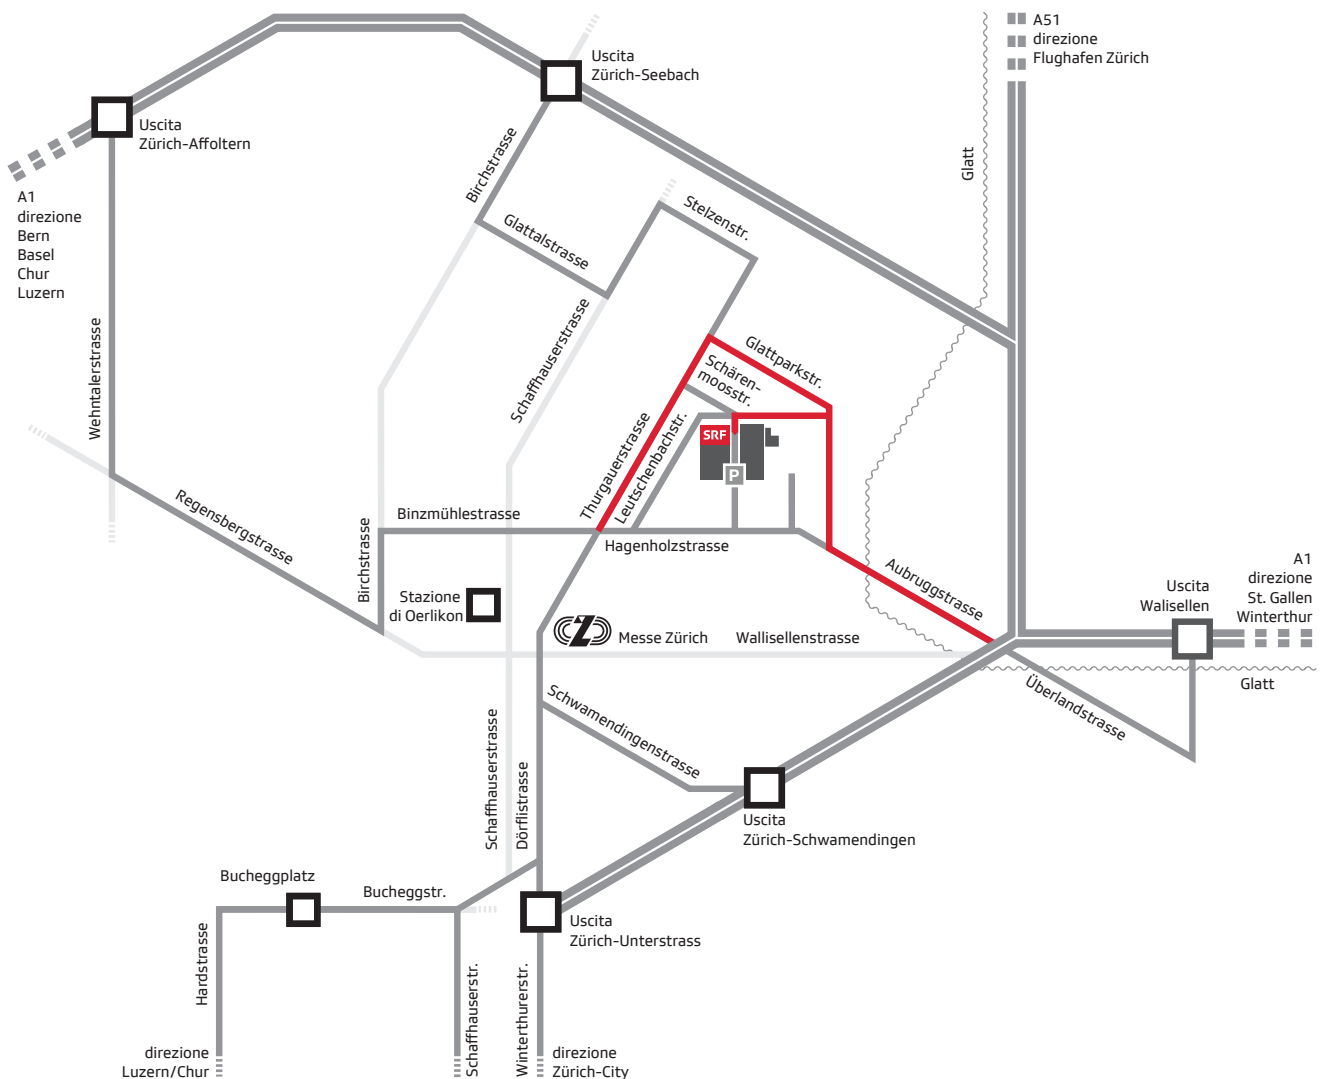

Piano di accesso – studi di Zurigo Leutschenbach (fornitori SRF)

Indirizzo

Navigatore: «Zürich, Fernsehstrasse 1»

- | | |
|--|--|
| 1 Airgate | 7 Hotel IBIS |
| 2 Leutschentower | 8 Parcheggio |
| 3 Oerlikerhus | 9 Parcheggio sotterraneo SRF Leutschenbach |
| 4 Zurigo Assicurazioni | 10 Mercedes Zurigo Nord |
| 5 Uffici di Nordring (Schärenmoosstrasse 80) | 11 Inceneritore Hagenholz |
| 6 Z.ONE | 12 Toggenburger |